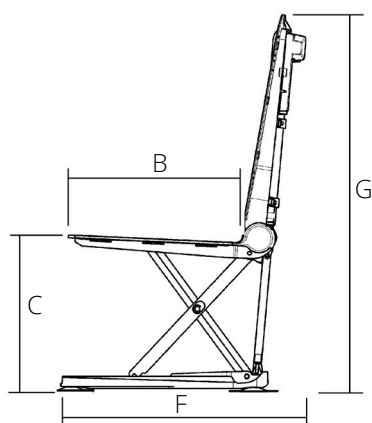

Den förstärkta saxmekanismen på **Orca**-sortimentet kombinerar säkra lyft med en kompakt konstruktion samtidigt som minimum sitthöjd på bara 60 mm ger gott om utrymme för en djupare och mer bekvämt bad.

## Teknisk data

För mer omfattande förköpsinformation om denna produkt, inklusive produktens bruksanvisning, se på din lokala Invacare-webbplats.

Artikelnummer	Aquatec Orca	Aquatec Orca XL
Badkarslyft med vitt överdrag	1573864	1573685
Badkarslyft med blått överdrag	1573875	
Mått		
Sittbredd utan sidovingar	375 mm	375 mm
Sittbredd med sidovingar	715 mm (A)	715 mm (A)
Sittdjup	490 mm (B)	490 mm (B)
Sitthöjd max	420 mm (C)	420 mm (C)
Sitthöjd min	60 mm	60 mm
Ryggstödsbredd	360 mm (D)	360 mm (D)
Ryggstödhöjd	665 mm (E)	665 mm (E)
Totaldjup (uppfällt ryggstöd)	650 mm (F)	650 mm (F)
Totaldjup (ryggstöd nedfällt)	920 mm	920 mm
Totalhöjd med ryggstöd	1075 mm (G)	1075 mm (G)
Bas	580 x 285 mm	580 x 285 mm
Överdragets tjocklek	3 mm	3 mm
Övrig info		
Totalvikt utan handkontroll	12.1 kg	12.1 kg
Vikt, sits	7.5 kg	7.5 kg
Vikt, ryggstöd	4.6 kg	4.6 kg
Vikt, handkontroll	0.4 kg	0.4 kg
Max brukarvikt	140 kg	170 kg
Ryggstöd kan fällas upp till	40°	40°
Färg	Vit	Vit