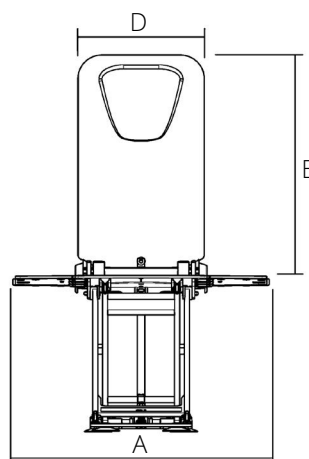

## Teknisk data

För mer omfattande förköpsinformation om denna produkt, inklusive produktens bruksanvisning, se på din lokala Invacare-webbplats.

Artikelnummer	Aquatec Orca	Aquatec Orca XL
Badkarslyft med vitt överdrag	1573864	1573685
Badkarslyft med blått överdrag	1573875	
Mått		
Sittbredd utan sidovingar	375 mm	375 mm
Sittbredd med sidovingar	715 mm (A)	715 mm (A)
Sittdjup	490 mm (B)	490 mm (B)
Sitthöjd max	420 mm (C)	420 mm (C)
Sitthöjd min	60 mm	60 mm
Ryggstödsbredd	360 mm (D)	360 mm (D)
Ryggstödhöjd	665 mm (E)	665 mm (E)
Totaldjup (uppfällt ryggstöd)	650 mm (F)	650 mm (F)
Totaldjup (ryggstöd nedfällt)	920 mm	920 mm
Totalhöjd med ryggstöd	1075 mm (G)	1075 mm (G)
Bas	580 x 285 mm	580 x 285 mm
Överdragets tjocklek	3 mm	3 mm
Övrig info		
Totalvikt utan handkontroll	12.1 kg	12.1 kg
Vikt, sits	7.5 kg	7.5 kg
Vikt, ryggstöd	4.6 kg	4.6 kg
Vikt, handkontroll	0.4 kg	0.4 kg
Max brukarvikt	140 kg	170 kg
Ryggstöd kan fällas upp till	40°	40°
Färg	Vit	Vit