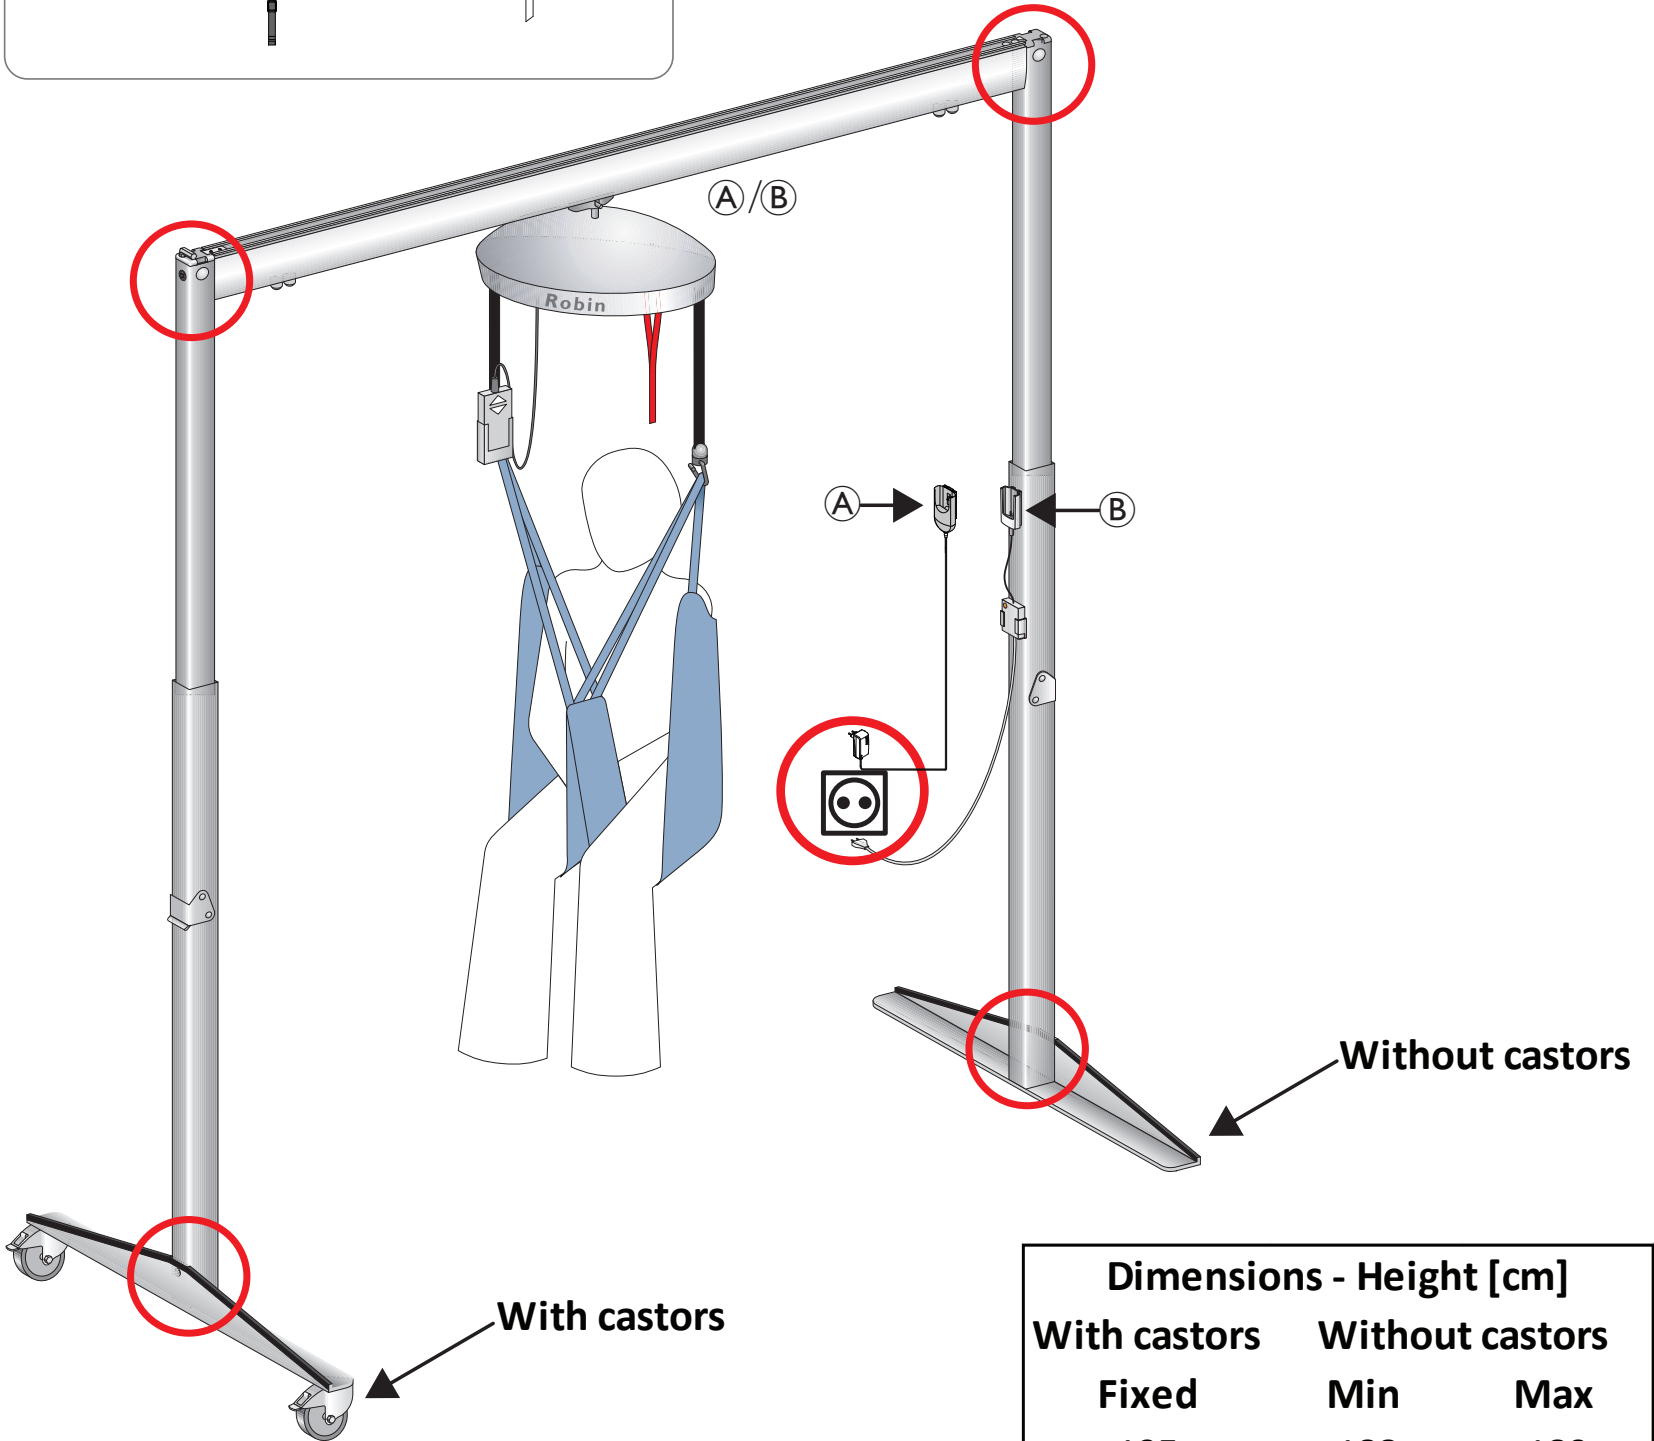

Mounting Instruction

Gantry for

Invacare® Robin®

Invacare® Robin® EVO

Dimensions - Height [cm]		
With castors	Without castors	
Fixed	Min	Max
195	188	189
202	195	196
209	202	203
216	209	210
223	216	217
230	223	224

Invacare Portugal, Lda
Rua Estrada Velha 949
4465-784 Leça do Balio
Portugal

Yes, you can.®

Invacare Portugal, Lda
Rua Estrada Velha 949
4465-784 Leça do Balio
Portugal

Yes, you can.