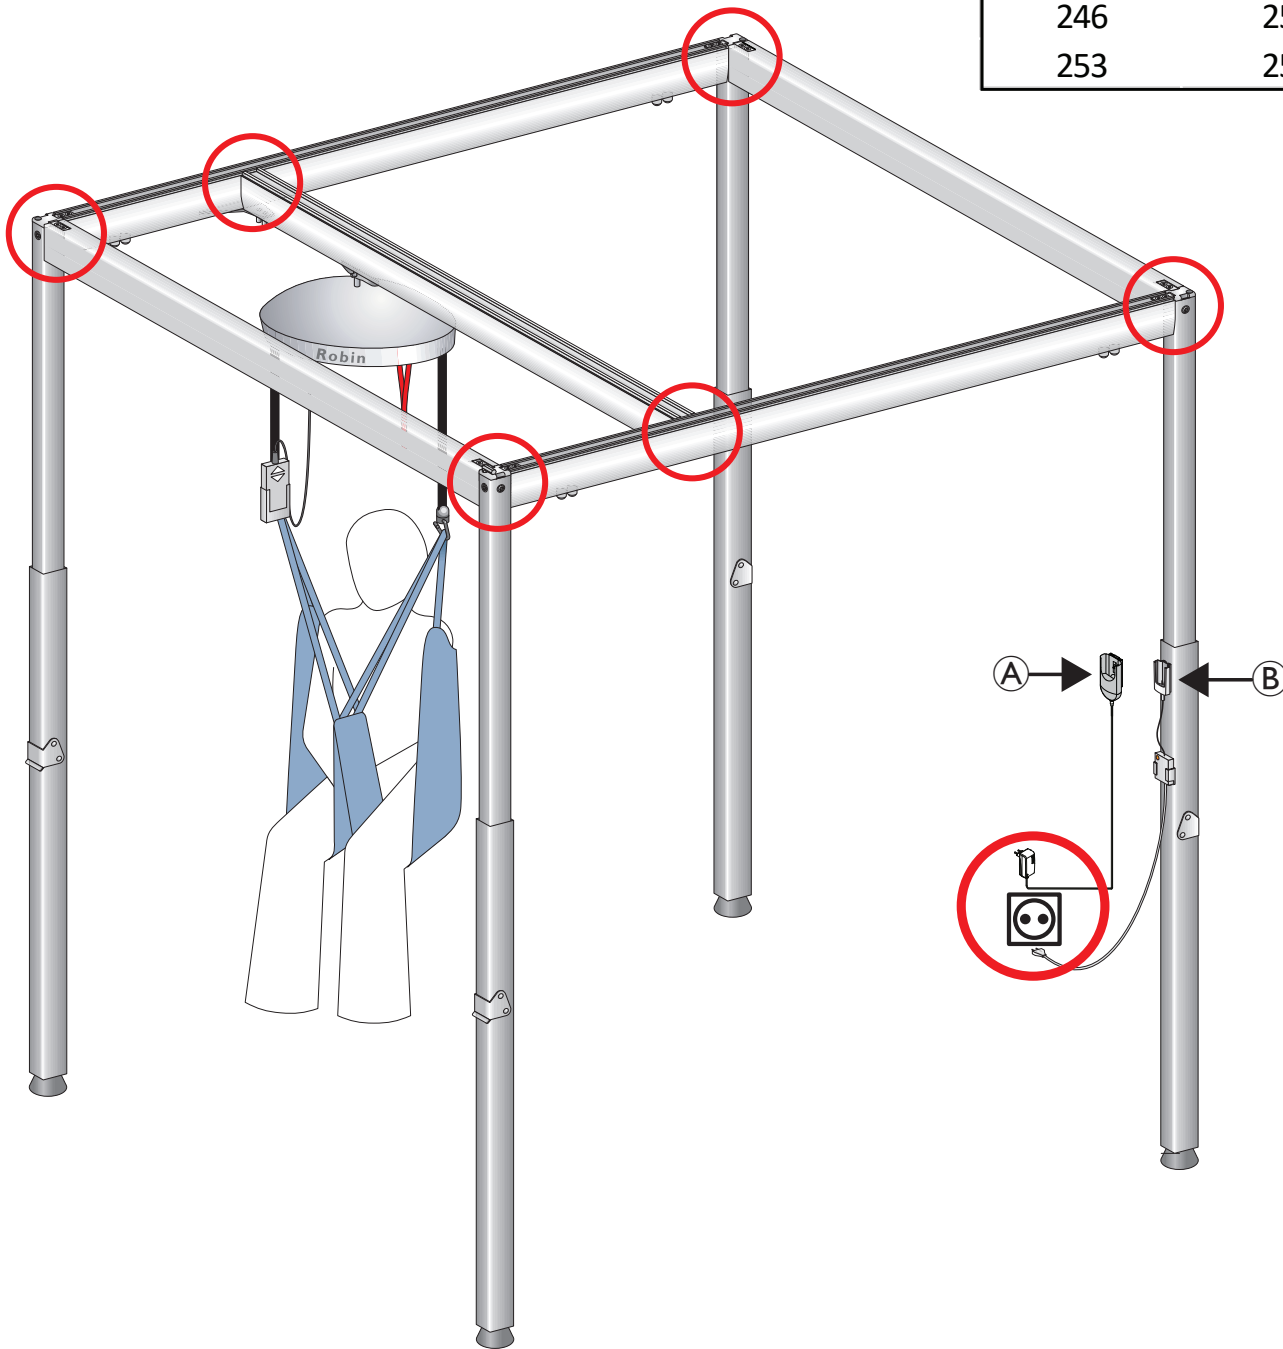

Robin® EVO (A) / Robin® (B)

Mounting Instruction

Gantry for

Invacare® Robin®
Invacare® Robin® EVO

Dimensions - Height [cm]

Min	Max
218	222
225	229
232	236
239	243
246	250
253	257

Invacare Portugal, Lda
Rua Estrada Velha 949
4465-784 Leça do Balio
Portugal