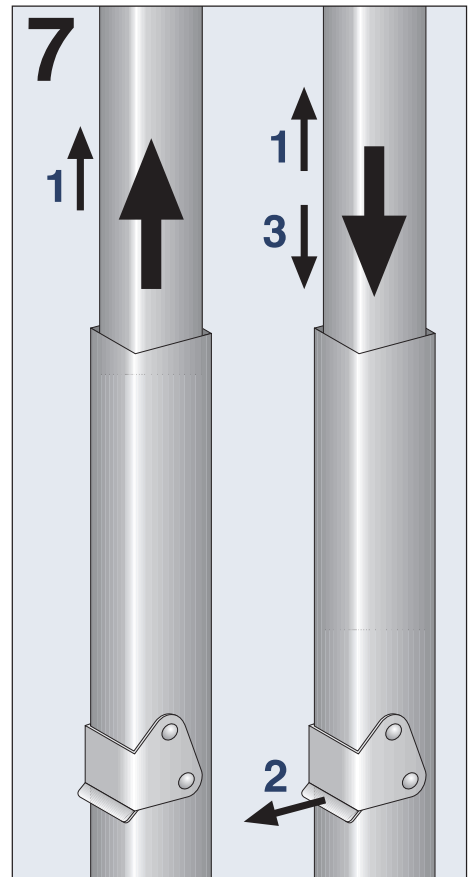

Invacare Portugal, Lda
Rua Estrada Velha 949
4465-784 Leça do Balio
Portugal

Yes, you can.®