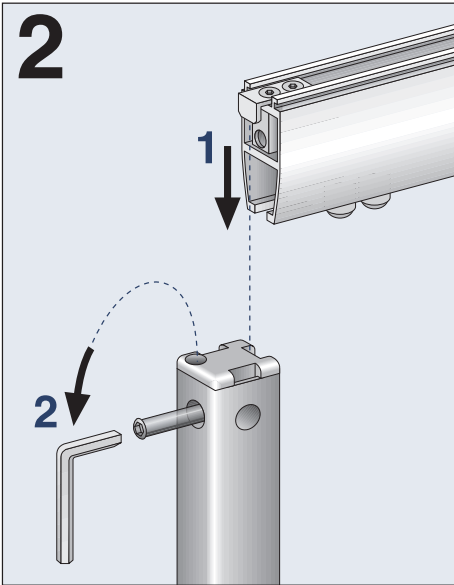

Invacare Portugal, Lda
Rua Estrada Velha 949
4465-784 Leça do Balio
Portugal

Yes, you can.®