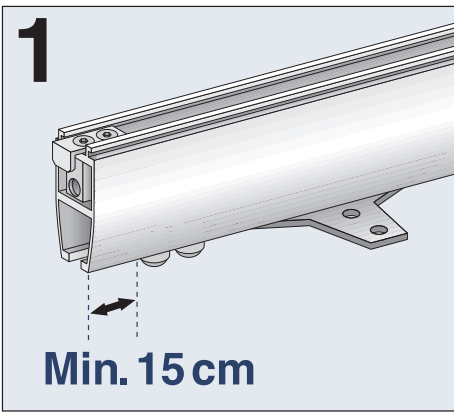

Invacare Portugal, Lda
Rua Estrada Velha 949
4465-784 Leça do Balio
Portugal

Yes, you can.®