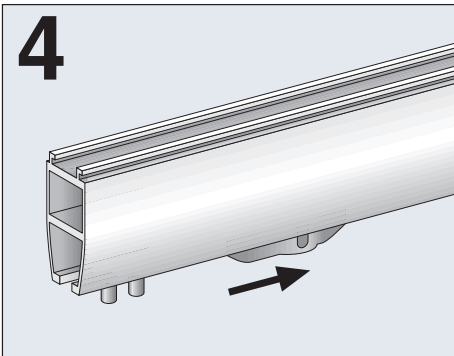

Invacare Portugal, Lda
Rua Estrada Velha 949
4465-784 Leça do Balio
Portugal

Yes, you can.®