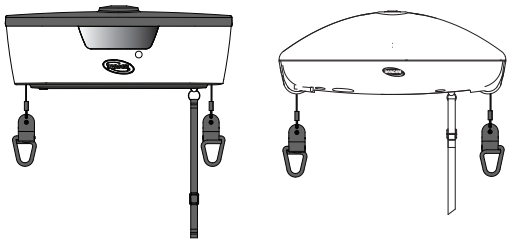

Robin® EVO (A) / Robin® (B)

Mounting Instruction

Gantry for

Invacare® Robin®
Invacare® Robin® EVO

Dimensions - Height [cm]

Min	Max
218	222
225	229
232	236
239	243
246	250
253	257

Invacare Portugal, Lda
Rua Estrada Velha 949
4465-784 Leça do Balio
Portugal