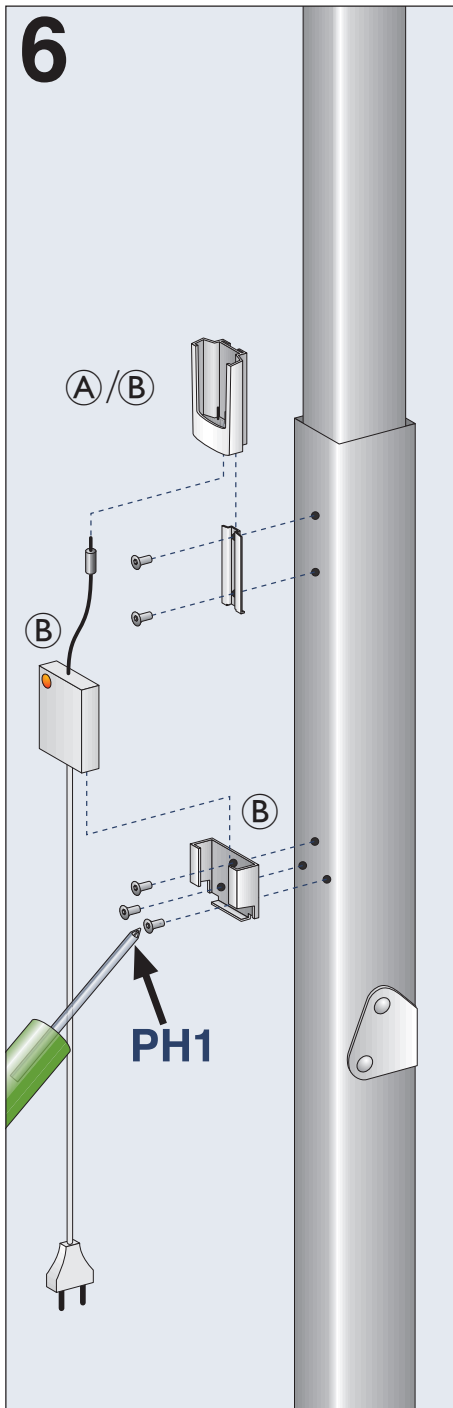

Invacare Portugal, Lda
Rua Estrada Velha 949
4465-784 Leça do Balio
Portugal

Yes, you can.®