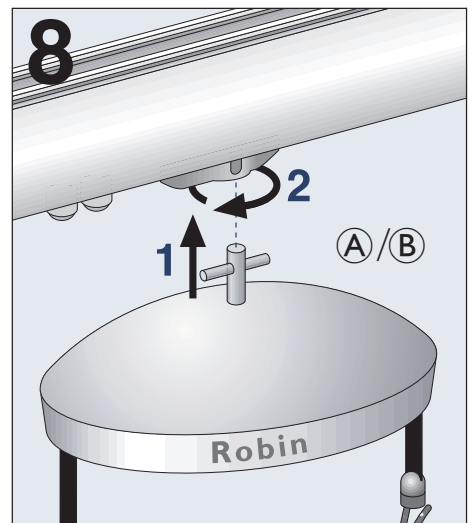

Invacare Portugal, Lda
Rua Estrada Velha 949
4465-784 Leça do Balio
Portugal

Yes, you can.®