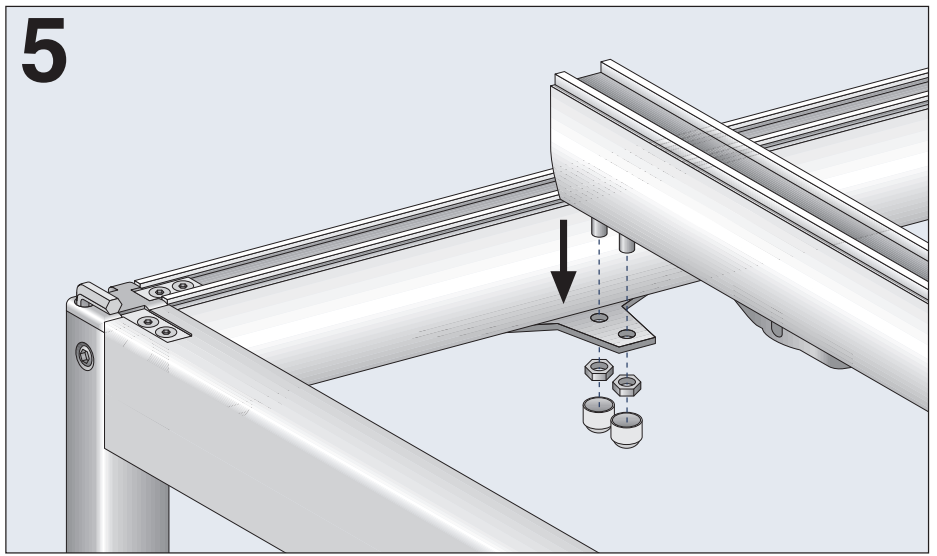

Invacare Portugal, Lda
Rua Estrada Velha 949
4465-784 Leça do Balio
Portugal

Yes, you can.®