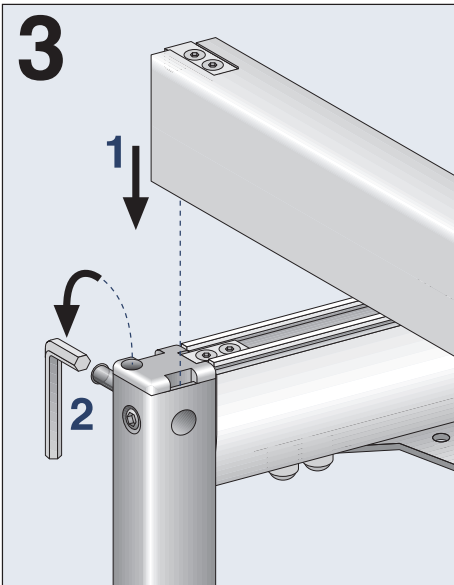

Invacare Portugal, Lda
Rua Estrada Velha 949
4465-784 Leça do Balio
Portugal

Yes, you can.®